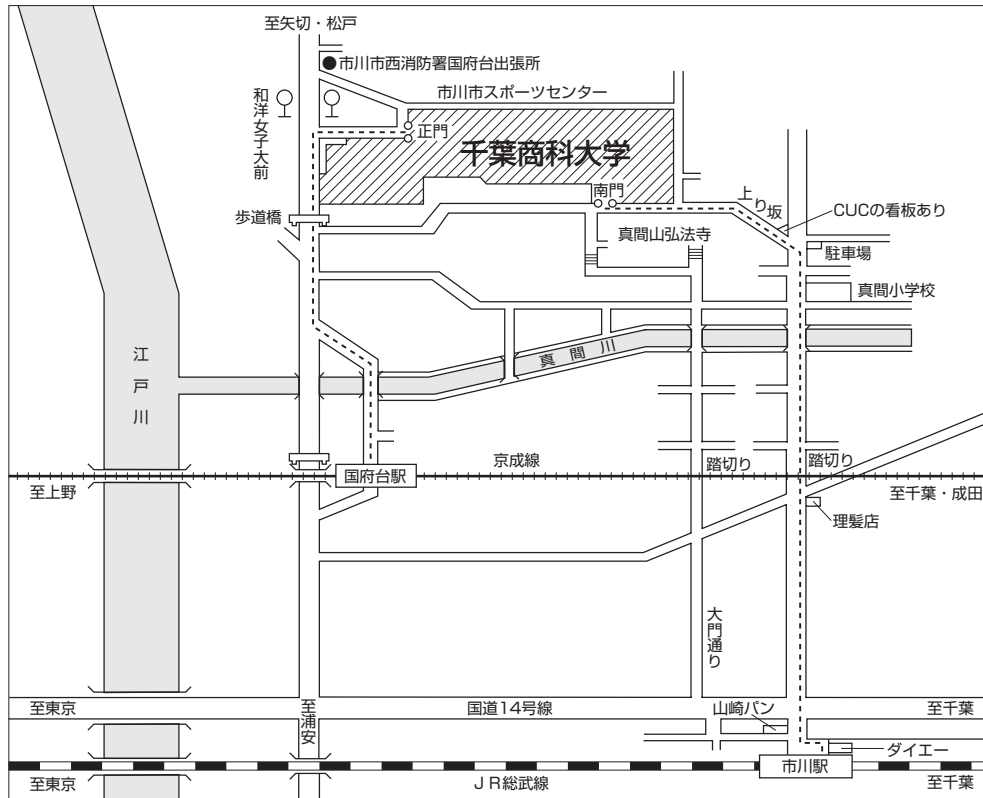

平成24年度 第1次試験 会場案内図

*東京地区の受験者は、受験番号により試験会場が異なります。

*受験票の受験番号を必ず確認し、会場を間違えないように注意して下さい。

試験会場：千葉商科大学

(千葉県市川市国府台1-3-1)

交通機関

- ・JR 総武線 市川駅下車 徒歩約20分
- ・京成線 国府台駅下車 徒歩約10分
- ・京成バス 和洋女子大前下車 徒歩約3分

(JR 市川駅前 1番のりば「松戸駅」行または「松戸車庫」行乗車約10分)

- *試験場所(教室)の掲示は、午前9時から行います。
- *自動車・バイク等による出入り・駐車はできません。
- *試験会場(学校)への電話および会場下見は厳禁です。
- *場所により冷房の強弱がありますので、膝掛け等で各自対応して下さい。
- *ゴミは必ず各自でお持ち帰り下さい。
- *喫煙は、所定の場所を厳守して下さい。